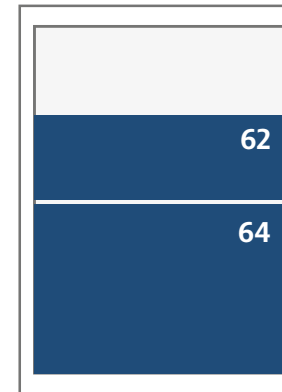

Annonsmoduler och priser 2019

Text och eftertext

Uppslag (520x372)

68 (248x372) Helsida

62 (248x88) Liggande kvartsida
64 (248x178) Liggande halvsida

32 (122x88) Liggande åttondel
34 (122x178) Stående kvartsida
38 (122x360) Stående halvsida

Text och eftertext

21 (80x43)
22 (80x88)
23 (80x133)

Tillägg eftertext

11 (38x43)
12 (38x88)
13 (38x133)

Första sidan Alingsås

61 (248x43)

Första sidan Lerum

62 (248x88)
22 (80x88)