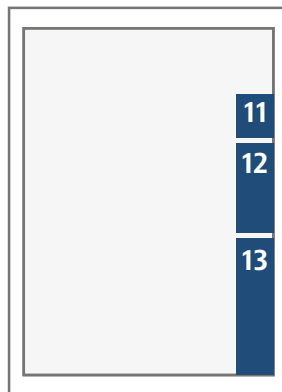

Annonsmoduler och priser 2019

Text och eftertext

Uppslag (520x372)

68 (248x372) Helsida

62 (248x88) Liggande kvartsida
64 (248x178) Liggande halvsida

32 (122x88) Liggande åttondel
34 (122x178) Stående kvartsida
38 (122x360) Stående halvsida

Text och eftertext

21 (80x43)
22 (80x88)
23 (80x133)

Tillägg eftertext

11 (38x43)
12 (38x88)
13 (38x133)

Första sidan Alingsås

61 (248x43)

Första sidan Lerum

62 (248x88)
22 (80x88)

Alingsås

Modul			Brutto Grundpris ti, to, lö	Produktion	Ändring
11	38x43	Modul x 1	960	500	100
12	38x88	Modul x 2	1 920	500	100
21	80x43	Modul x 2	1 920	500	100
13	38x133	Sextondel	2 880	500	100
22	80x88	Modul x 4	3 840	500	100
23	80x133	Åttondelsida	5 760	500	100
32	122x88	Åttondelsida	5 760	500	100
34	122x178	Kvartsida	7 680	500	100
62	248x88	Kvartsida	7 680	500	100
38	122x360	Halvsida	15 360	1 500	300
64	248x178	Halvsida	15 360	1 500	300
68	248x372	Helsida	30 720	1 500	300
Uppslag	520x372	Uppslag	61 440	1 500	300
Första sidan					
61 (F1)	248x43	Hel rink liten	7 680	500	100

Lerum

Modul			Brutto Grundpris	Produktion	Ändring
11	38x43		625	500	100
12	38x88		1 250	500	100
13	38x133		1 875	500	100
21	80x43		1 250	500	100
22	80x88		2 500	500	100
23	80x133		3 750	500	100
32	122x88		3 750	500	100
34	122x178		7 500	500	100
62	248x88		7 500	500	100
38	122x360		15 000	1 500	300
64	248x178		15 000	1 500	300
68	248x372		30 000	1 500	300
Uppslag	520x372		60 000	1 500	300
Första sidan					
62 (F1)	248x88	Hel rink stor	14 250	500	100
22	80x88		4 500	500	100