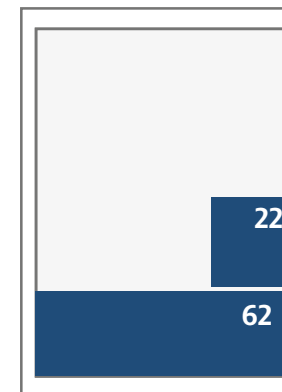

Text och eftertext

21 (80x43)
22 (80x88)
23 (80x133)

Tillägg eftertext

11 (38x43)
12 (38x88)
13 (38x133)

Första sidan Alingsås

61 (248x43)

Första sidan Lerum

62 (248x88)
22 (80x88)