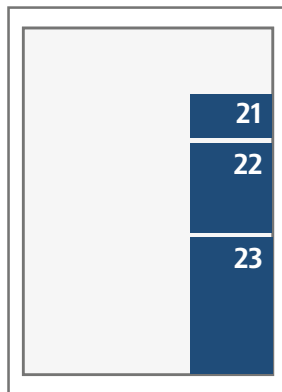

Annonsmoduler och priser 2019

Text och eftertext

Uppslag (520x372)

68 (248x372) Helsida

62 (248x88) Liggande kvartsida
64 (248x178) Liggande halvsida

32 (122x88) Liggande åttondel
34 (122x178) Stående kvartsida
38 (122x360) Stående halvsida

Text och eftertext

21 (80x43)
22 (80x88)
23 (80x133)

Tillägg eftertext

11 (38x43)
12 (38x88)
13 (38x133)

Första sidan Alingsås

61 (248x43)

Första sidan Lerum

62 (248x88)
22 (80x88)

Alingsås

Modul			Brutto Grundpris ti, to, lö	Produktion	Ändring
11	38x43	Modul x 1	960	500	100
12	38x88	Modul x 2	1 920	500	100
21	80x43	Modul x 2	1 920	500	100
13	38x133	Sextondel	2 880	500	100
22	80x88	Modul x 4	3 840	500	100
23	80x133	Åttondelsida	5 760	500	100
32	122x88	Åttondelsida	5 760	500	100
34	122x178	Kvartsida	7 680	500	100
62	248x88	Kvartsida	7 680	500	100
38	122x360	Halvsida	15 360	1 500	300
64	248x178	Halvsida	15 360	1 500	300
68	248x372	Helsida	30 720	1 500	300
Uppslag	520x372	Uppslag	61 440	1 500	300
Första sidan					
61 (F1)	248x43	Hel rink liten	7 680	500	100

Lerum

Modul			Brutto Grundpris	Produktion	Ändring
11	38x43		625	500	100
12	38x88		1 250	500	100
13	38x133		1 875	500	100
21	80x43		1 250	500	100
22	80x88		2 500	500	100
23	80x133		3 750	500	100
32	122x88		3 750	500	100
34	122x178		7 500	500	100
62	248x88		7 500	500	100
38	122x360		15 000	1 500	300
64	248x178		15 000	1 500	300
68	248x372		30 000	1 500	300
Uppslag	520x372		60 000	1 500	300
Första sidan					
62 (F1)	248x88	Hel rink stor	14 250	500	100
22	80x88		4 500	500	100