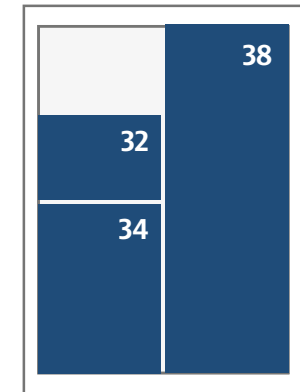

Annonsmoduler och priser 2019

Text och eftertext

Uppslag (520x372)

68 (248x372) Helsida

62 (248x88) Liggande kvartsida
64 (248x178) Liggande halvsida

32 (122x88) Liggande åttondel
34 (122x178) Stående kvartsida
38 (122x360) Stående halvsida

Text och eftertext

21 (80x43)
22 (80x88)
23 (80x133)

Tillägg eftertext

11 (38x43)
12 (38x88)
13 (38x133)

Första sidan Alingsås

61 (248x43)

Första sidan Lerum

62 (248x88)
22 (80x88)

Alingsås

Modul			Brutto Grundpris ti, to, lö	Produktion	Ändring
11	38x43	Modul x 1	960	500	100
12	38x88	Modul x 2	1 920	500	100
21	80x43	Modul x 2	1 920	500	100
13	38x133	Sextondel	2 880	500	100
22	80x88	Modul x 4	3 840	500	100
23	80x133	Åttondelsida	5 760	500	100
32	122x88	Åttondelsida	5 760	500	100
34	122x178	Kvartsida	7 680	500	100
62	248x88	Kvartsida	7 680	500	100
38	122x360	Halvsida	15 360	1 500	300
64	248x178	Halvsida	15 360	1 500	300
68	248x372	Helsida	30 720	1 500	300
Uppslag	520x372	Uppslag	61 440	1 500	300
Första sidan					
61 (F1)	248x43	Hel rink liten	7 680	500	100